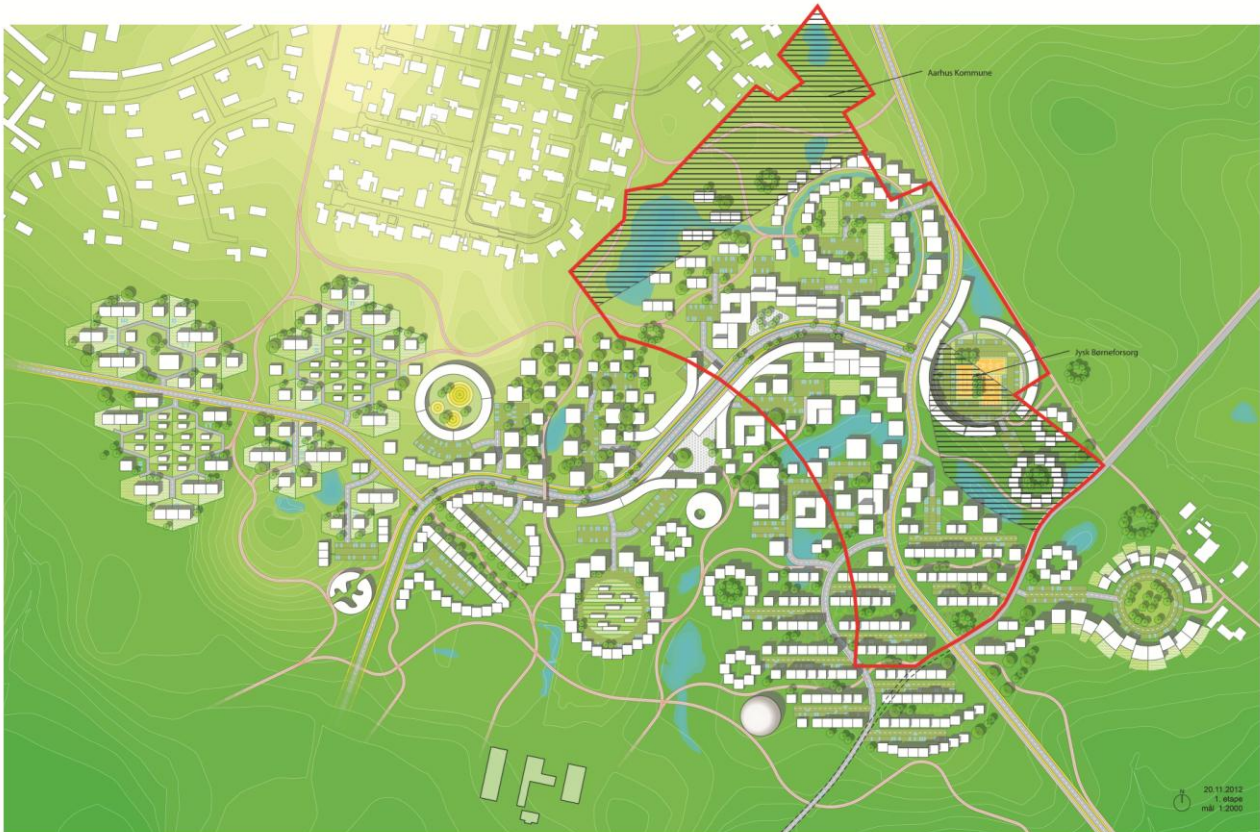

## Nye

Som bekendt ønsker Kommunen at der skal bygges en ny by, der indtil videre kaldes for 'Nye', beliggende syd for det nuværende Elev. Forventet indbyggertal 4-7.000 - eller mere. Fra byudvikler Jørn Tækker har vi fået en illustrationsplan over den første etape af Nye. Den røde polygon på kortet angiver cirka-udstrækningen af den første etape af byggeriet. Der vil komme småtilrettelser af rammen, således at der tages hensyn til sammenhængende bebyggelser og veje m.v. Men udstrækningen er, som man ser den på kortet. Det begrænses mod nord af den nuværende bebyggelse på Stokbrovej og mod syd af Elstedvej.

*De skraverede felter viser den del af rammen som ejes af henholdsvis Aarhus Kommune og Foreningen Jysk Børneforsorg.*

*Rammen vil komme til at danne grundlag for det første kommuneplantillæg og ligeledes for den første lokalplan.*